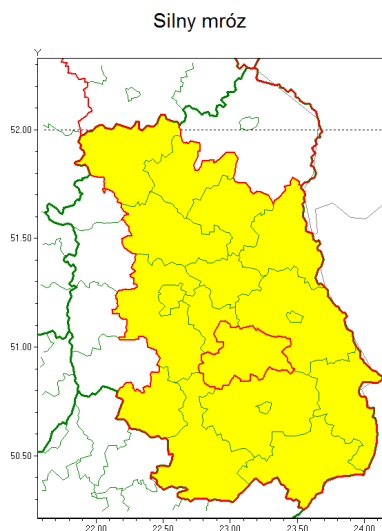

Zasięg ostrzeżenia w województwie

Ostrzeżenie meteorologiczne Nr 23

Nazwa biura	IMGW-PIB Centralne Biuro Prognoz Meteorologicznych - Wydział w Warszawie
Zjawisko/stopień zagrożenia	Silny mróz/ 1
Obszar	województwo lubelskie powiat krasnostawski
Ważność	od godz. 19:00 dnia 18.02.2021 do godz. 09:00 dnia 19.02.2021
Przebieg	Prognozuje się temperatury minimalne w nocy miejscami od -16°C do -14°C. Wiatr o średniej prędkości do 20 km/h.
Prawdopodobieństwo wystąpienia zjawiska(%)	80%
Uwagi	Brak.
Dyrektor synoptyk IMGW-PIB	Michał Folwarski
Godzina i data wydania	godz. 11:56 dnia 18.02.2021
SMS	IMGW-PIB OSTRZEGA: MRÓZ/1 lubelskie/krasnostawski od 19:00/18.02 do 09:00/19.02.2021 temp. min -16 st, wiatr 20 km/h.